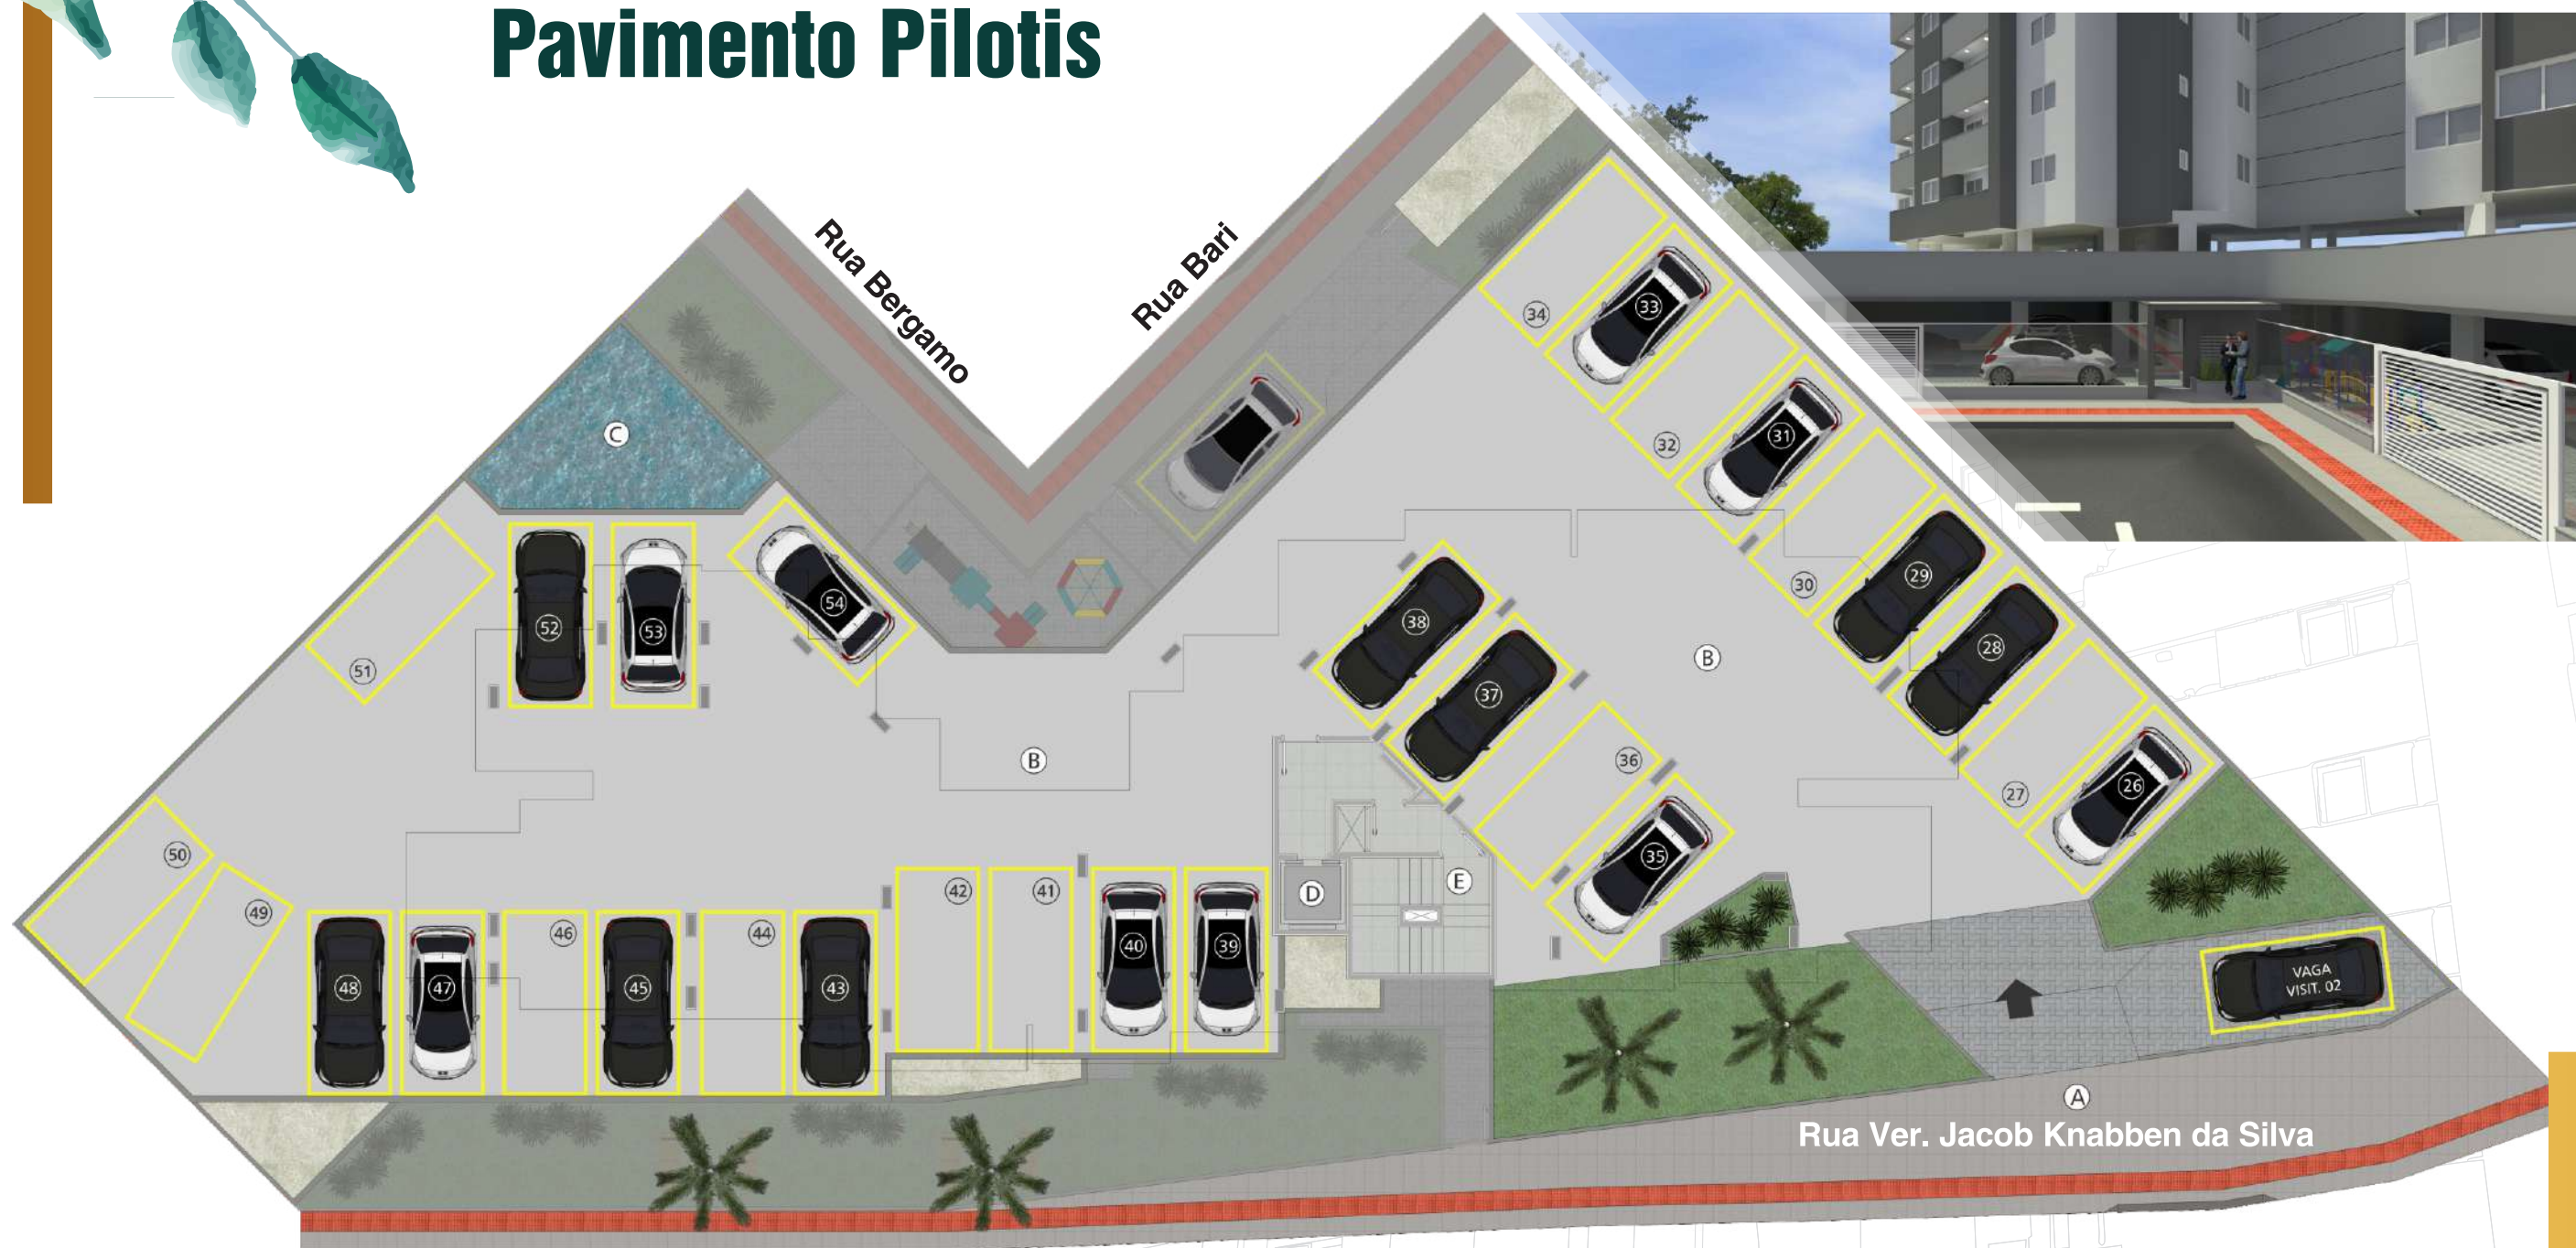

● **Condomínio**

Elevador | Salão de Festas e Hall de Entrada Mobiliado e Decorado | Playground
Iluminação com Sensores de Presença | Portões Automatizados.

● **Localização**

Entrada Principal Rua Bérnago, Pagani, Palhoça, SC
Entrada Secundária Rua Ver. Jacob Knabben da Silva, Palhoça, SC
5 minutos do Supermercado Giassi / Shopping | 6 minutos do UNISUL

Pavimento Térreo

- A** Acesso Pedestres Rua Ver. Jacob Knabben da Silva
- B** Acesso Veículos Rua Bergamo e Rua Bari
- C** Depósito de Lixo
- D** Central de Gás
- E** Vagas de Garagem / Manobra

- F** Jardim de Entrada
- G** Hall de Entrada
- H** Elevador
- I** Escadas
- J** Casa de Bombas
- K** Lavabo

- L** Salão de Festas
- M** Lavabo P.N.E.
- N** Área de Lazer Coberta
- O** Área de Lazer Descoberta
- P** Playground

Pavimento Pilotis

- A** Acesso Veículos Rua Ver. Jacob Knabben da Silva
- B** Vaga de Garagem / Manobra
- C** Cisterna
- D** Elevador
- E** Escadas